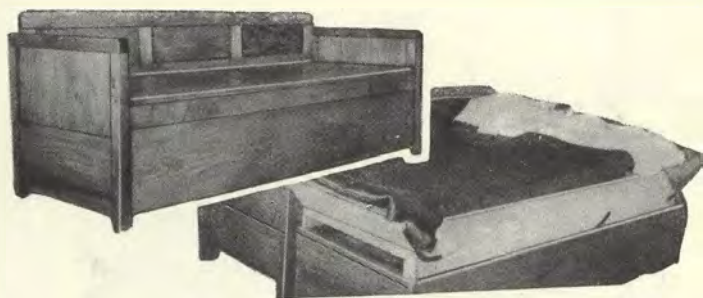

Tvåbäddad kökssoffa — 73:50

Nr 48 Kökssoffa "Eva" av björk och fur i storlek 190 x 68 cm. Utdragsmodell för två bäddar, som föres upp i jämnhöjd och med låda för sängkläder. Sängarna med prima kedjebottnar, den översta förstärkt med 11 stycken resårer. Denna praktiska soffa, som med ett enkelt handgrepp förvandlas från sittplatser till två sovplatser, är mycket omtyckt och levereras i mörk eller ljus boning. Pris endast 73.50.